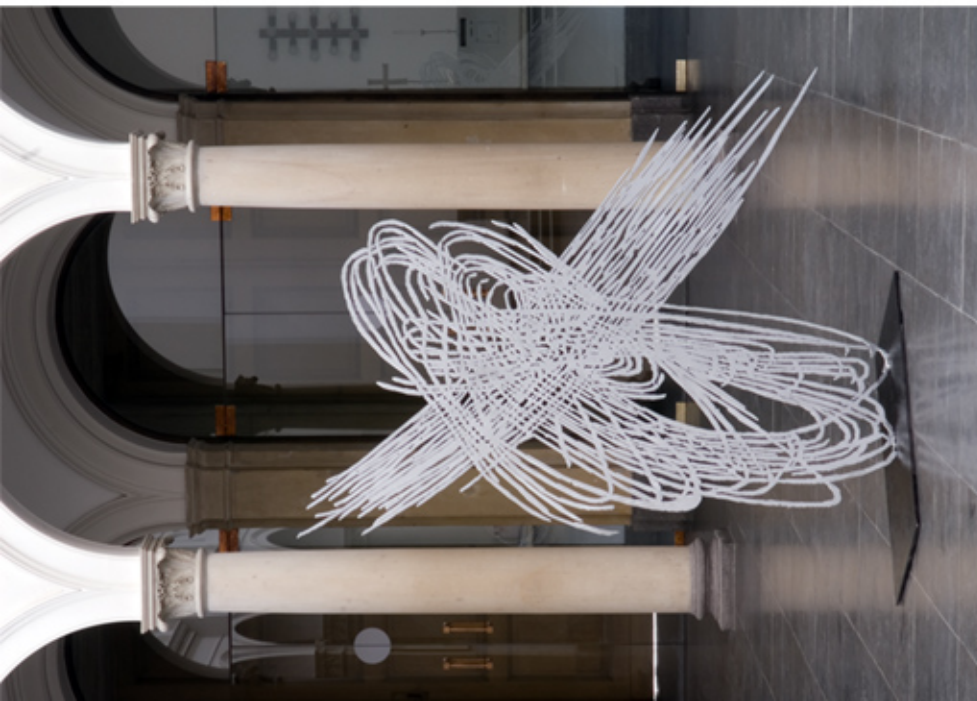

Überlagerung 3, Edelstahl/Wandarbeit,  
H 900 x 870 x 0,5 cm

Trinitatis-Kirche, Köln  
Kunstverein Uhna

Nature 2, 2007, Aluminium  
140 x 165 x 0,5 cm

Überlagerung 1, Aluminium 6 mm, auf Sockel  
220 x 150 x 0,5 cm